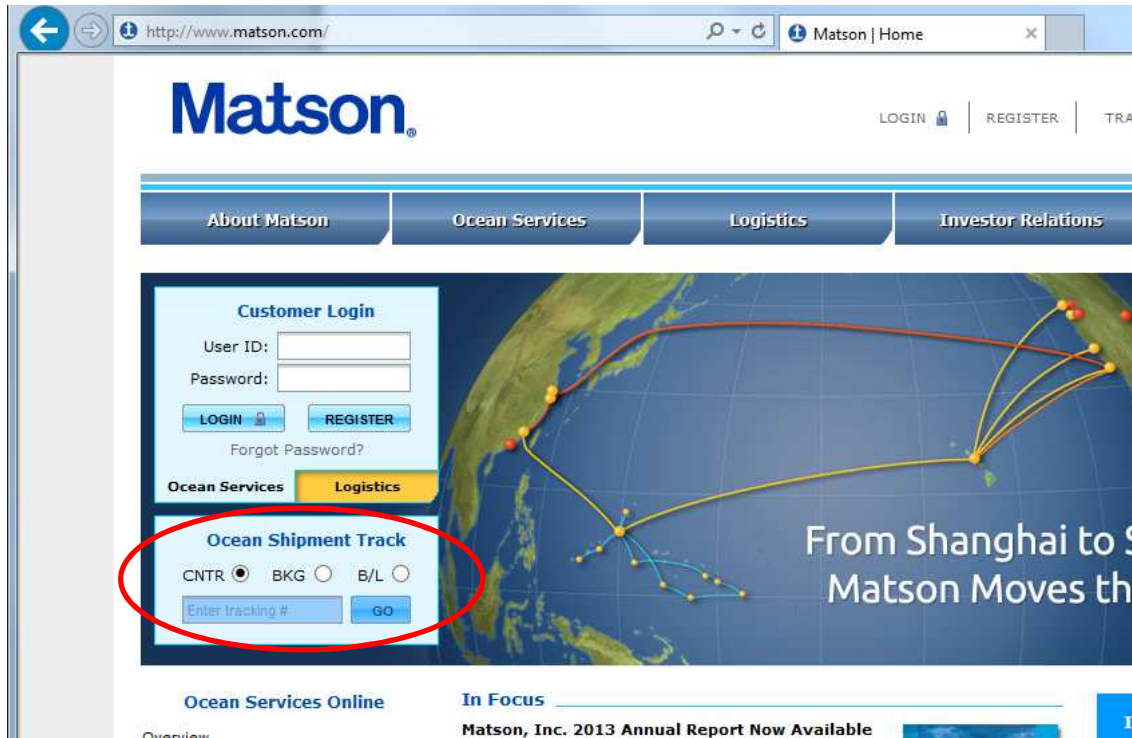

示例:

Example:

1.用箱号查询，在查询结果中，第一条信息为最新的信息。

Tracking with CNTR information. In the query results, the newest information is on top.