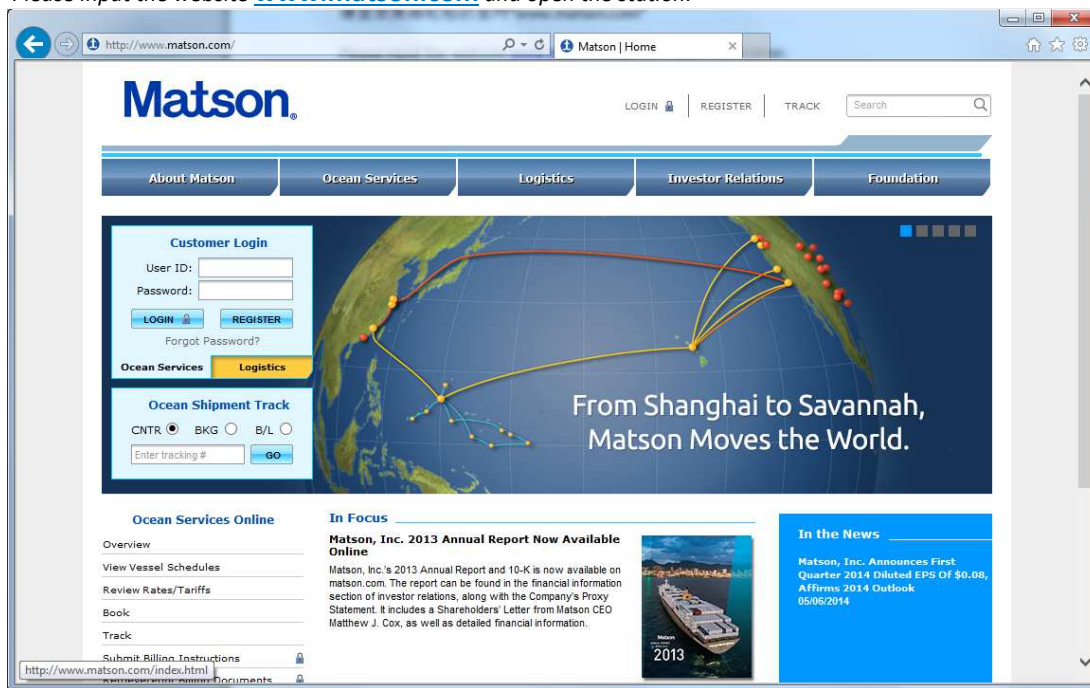

Matson

1. 请登录美森轮船的官网“www.matson.com”

Please input the website www.matson.com and open the station.

2. 在“Ocean Shipment Track”中选择查询方式并输入相应的信息，点击“GO”进行查询。（如选择 CNTR，则输入对应的箱号；如选择 BKG,则输入对应的订舱号码；如选择 B/L，则输入提单号码）